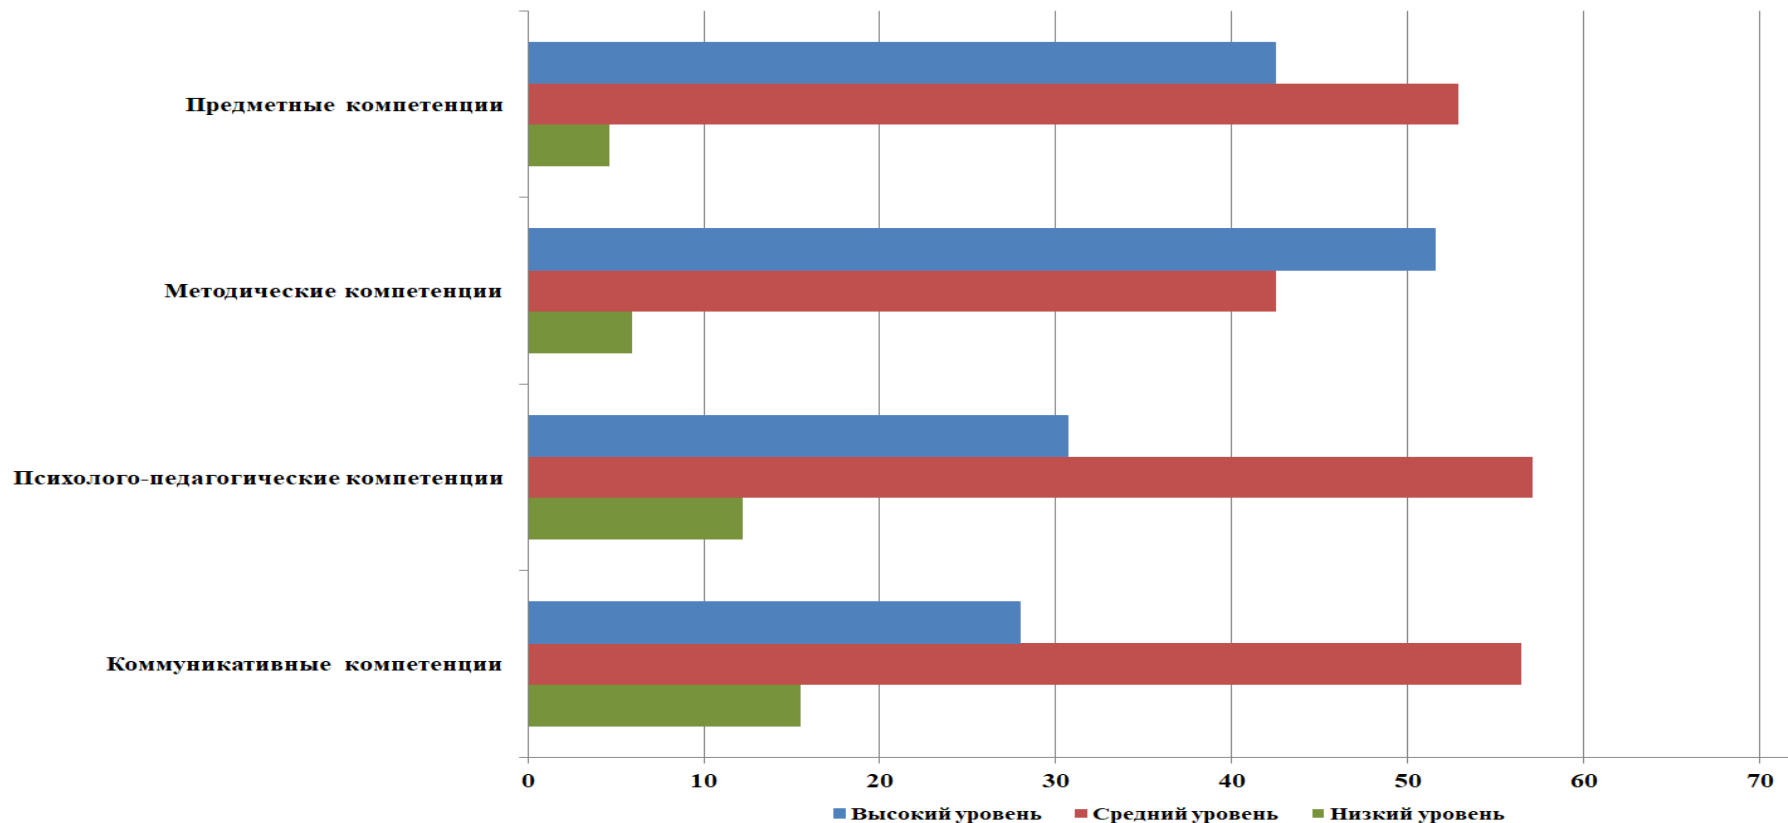

Результаты диагностики уровней сформированности профессиональных компетенций учителей начальных классов