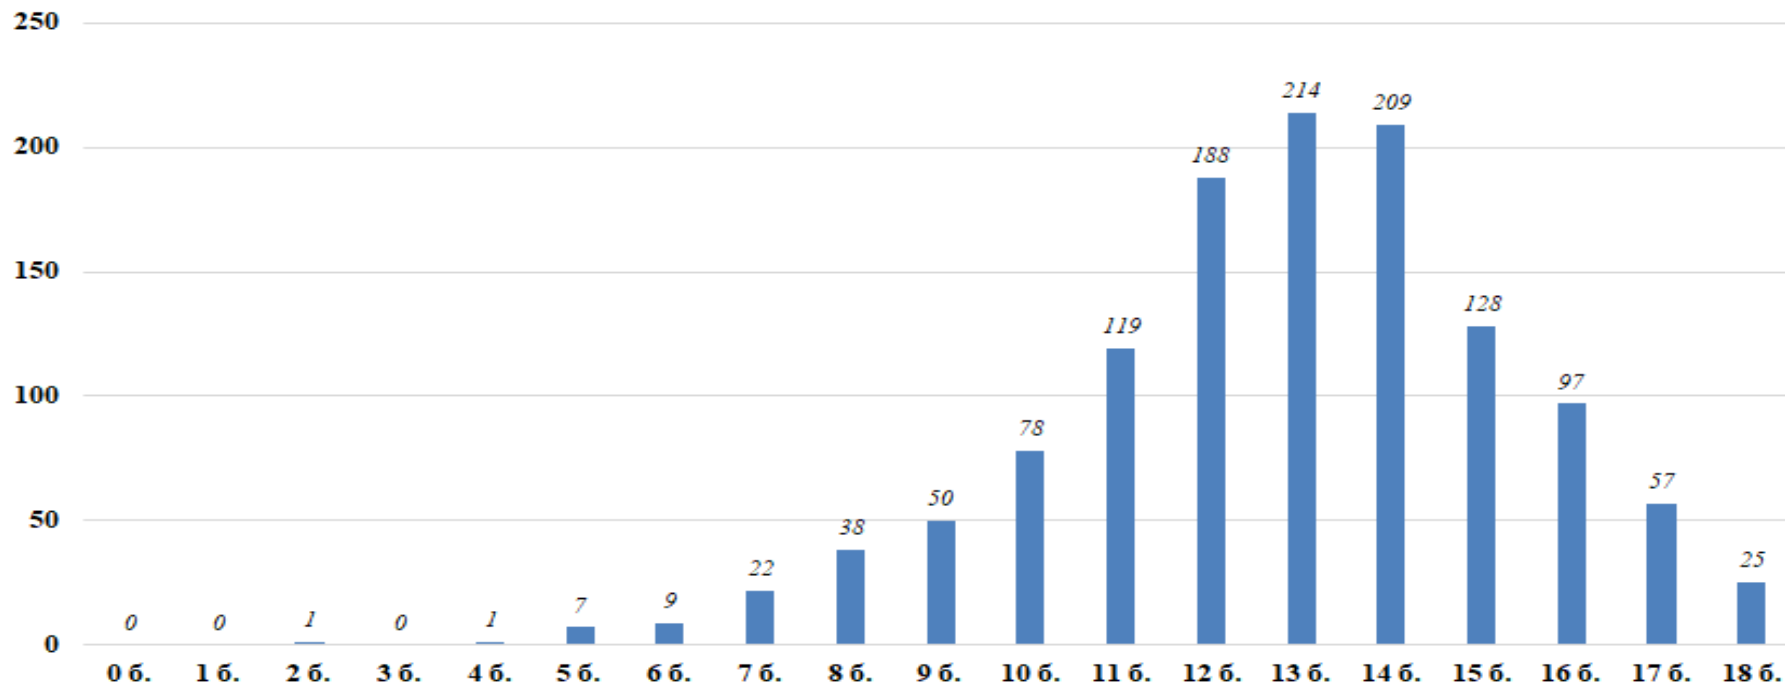

Структура диагностической работы для учителей начальных классов

Блок заданий	1 блок (предметный)						2 блок (методический)			3 блок (психолого - педагогиче ский)	3 блок (коммуник ативный)
№ задания	1	2	3	4	5	6	7	8	9	10	11
Максимальное кол-во баллов	2	1	1	1	1	2	2	2	2	2	2

Распределение участников диагностики по количеству набранных баллов