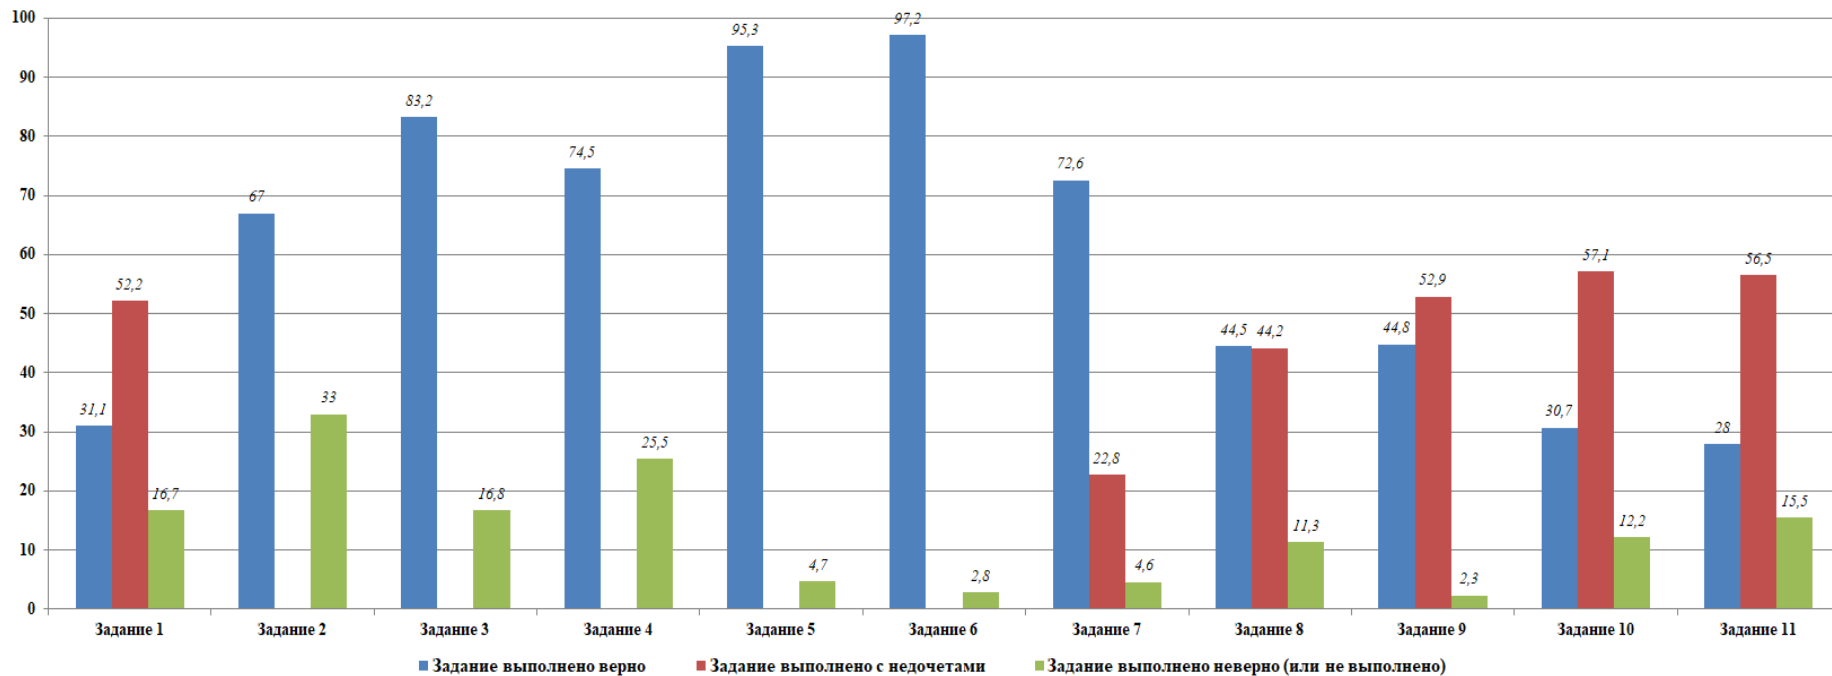

Результаты выполнения участниками мониторинга заданий диагностической работы